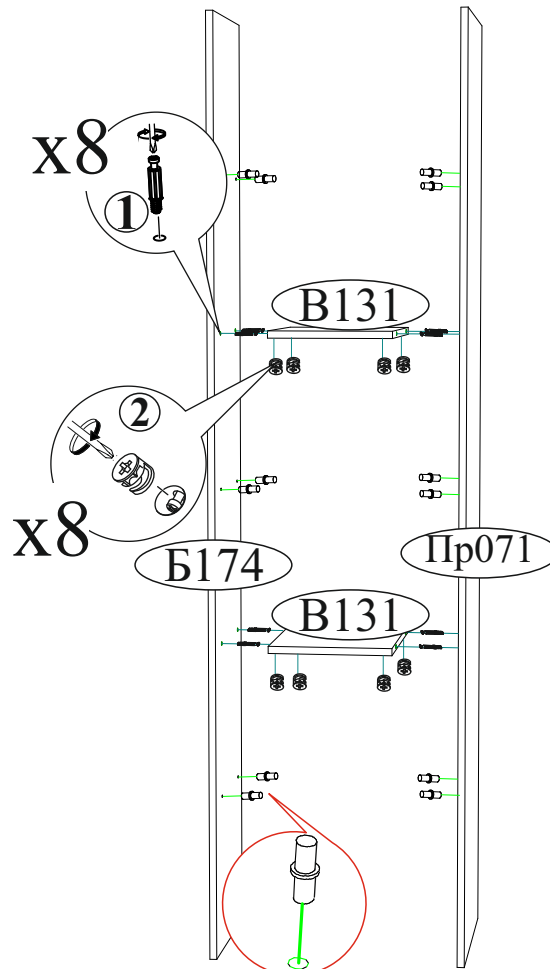

Уважаемый покупатель!

Убедительная просьба сохранять упаковку до полной сборки изделия!

В случае обнаружения брака/дефекта обязательно сфотографировать выявленный дефект и этикетку на упаковке. На фотографии должно быть четко видно: наименование изделия, дату изготовления и номер бригады. Претензии по качеству без фотографии этикетки не принимаются.

Цвет:	Центральная секция Либерти ЦС-02	Дата изготовления 01.01.2018	EAC	Бригада 1
	сонома/ венге	Тумба		
12595V5K1AYZTT9 18075-01 00491019 18 0001		1/5	Срок службы 5 лет. Гарантия 24 мес. 02-102.003