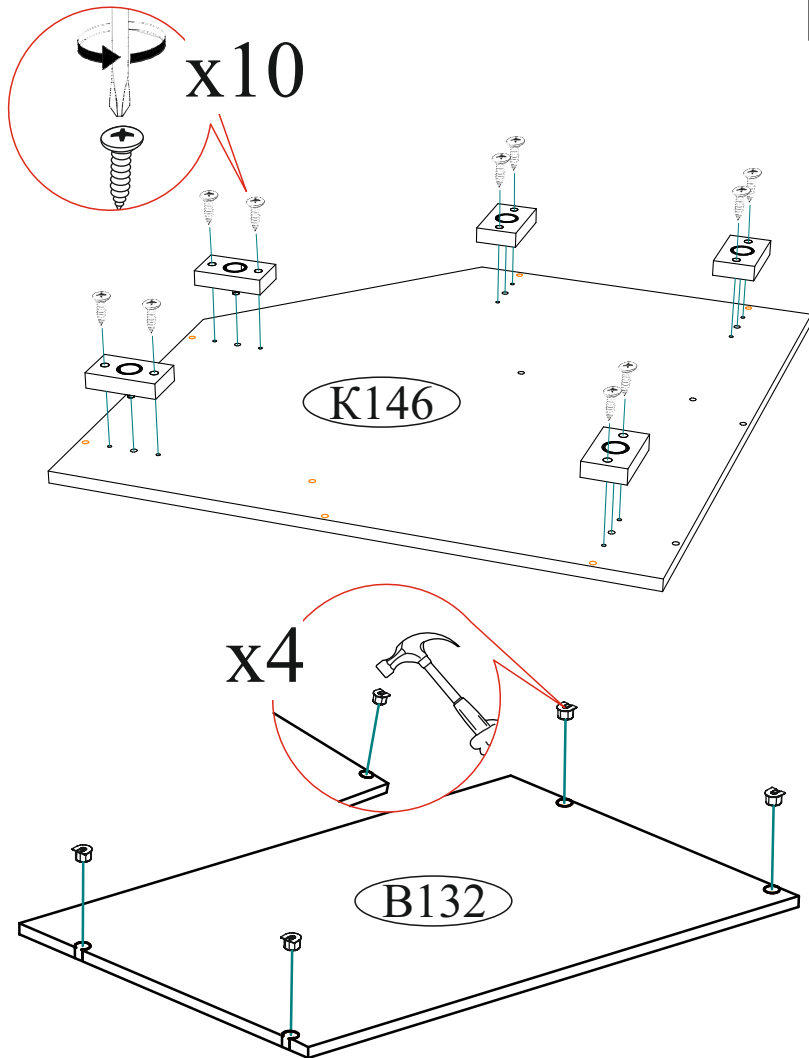

Комплектовочная ведомость

Поз.	Наименование	Длина	Ширина	Кол-во	Упаковка
K145	Крышка	801	801	1	Крышки
K146	Крышка	801	801	1	Крышки
B132	Вязка	768	490	1	Крышки
B131	Вязка	400	278	2	Крышки
П035	Полка	400	278	3	Крышки
Л003	ЛДВП	796	429	5	Крышки
Л008	ЛДВП	429	306	5	Крышки
Брус соединительный 768 мм				4	Крышки
Брус соединительный 278 мм				4	Крышки
Труба овальная 16 мм. (хром) 762 мм				1	Крышки
B174	Боковина	2124	490	3	Боковины
Пр071	Перегородка	2124	400	1	Боковины
Ств091	Створка	2118	414	1	Боковины

Качество мебели зависит от качества сборки.
Рекомендуем доверить сборку специалистам.

Гвозди 2x20 100 шт.	Заглушка для эксцентрика белая 8 шт.	Заглушка технологическая Ф8 белая 9 шт.	Заглушка технологическая Ф5 белая 32 шт.
Евроинт 6x50 17 шт.	Еврокюч 1 шт.	Петля 4-х шарнирная угловая 45 гр. 4 шт.	Шуруп 4x16 34 шт.
Опора прямоугольная 20 мм. 5 шт.	Полкодержатель 12 шт.	Отгалкиватель 2 компл.	Стяжка межсекционная D5 32 мм 1 шт.
Фланец для овальной трубы 2 шт.	Эксцентрик усиленный 4 комп.	Эксцентриковая стяжка 8 шт.	Футорка для шурупа 4x16 8 шт.

Необходимый инструмент для сборки.
Рекомендуем сборку производить вдвоем.